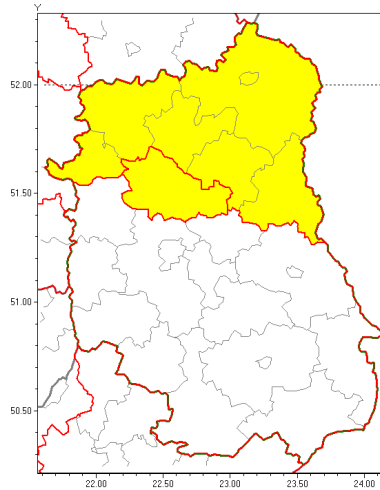

Zasięg ostrzeżenia w województwie

Burze z gradem

Ostrzeżenie meteorologiczne Nr 60

| | |
|---|--|
| Nazwa biura | IMGW-PIB Centralne Biuro Prognoz Meteorologicznych w Warszawie |
| Zjawisko/stopień zagrożenia | Burze z gradem/ 1 |
| Obszar | województwo lubelskie powiat lubartowski |
| Ważność | od godz. 09:46 dnia 30.08.2019 do godz. 22:00 dnia 30.08.2019 |
| Przebieg | Obserwuje się i prognozuje wystąpienie burz z opadami deszczu od 20 mm do 30 mm oraz porywami wiatru do 80 km/h. Miejscami możliwy grad. |
| Prawdopodobieństwo wystąpienia zjawiska(%) | 80% |
| Uwagi | Brak. |
| Dyrektor synoptyk IMGW-PIB | Małgorzata Tomczuk |
| Godzina i data wydania | godz. 09:45 dnia 30.08.2019 |
| SMS | IMGW-PIB OSTRZEŻENIE: BURZE Z GRADEM/1 lubelskie/lubartowski od 09:46/30.08 do 22:00/30.08.2019 deszcz 30 mm, porywy 80 km/h. |