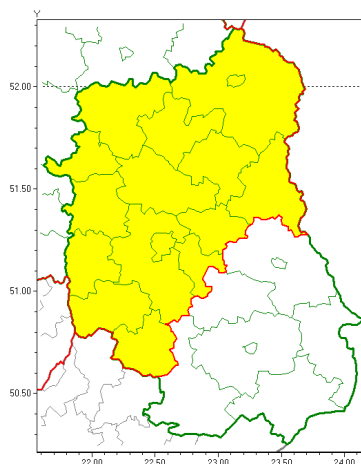

email: meteo.warszawa@imgw.pl

www: www.imgw.pl

Zasięg ostrzeżenia w województwie

Burze z gradem  
2018-08-24 09:10

**WOJEWÓDZTWO LUBELSKIE**  
**OSTRZEŻENIA METEOROLOGICZNE ZBIORCZO NR 45**  
**WYKAZ OBOWIĄZUJĄCYCH OSTRZEŻEŃ**  
**o godz. 09:10 dnia 24.08.2018**

<b>Zjawisko/Stopień zagrożenia</b>	Burze z gradem/1
<b>Obszar</b>	powiaty: bialski, Biała Podlaska, janowski, krańcowy, lubartowski, lubelski, Lublin, Łęczyński, łukowski, opolski, parczewski, puławski, radzyński, rycki, widnicki, włodawski
<b>Ważność</b>	od godz. 13:30 dnia 24.08.2018 do godz. 03:00 dnia 25.08.2018
<b>Prawdopodobieństwo</b>	85%
<b>Przebieg</b>	Prognozuje się wystąpienie burz z opadami deszczu miejscami od 20 mm do 30 mm, lokalnie do 40 mm oraz porywami wiatru do 90 km/h. Miejscami możliwy grad.
<b>SMS</b>	IMGW-PIB OSTRZEŻENIE: BURZE Z GRADEM/1 lubelskie (16 powiatów) od 13:30/24.08 do 03:00/25.08.2018 deszcz 40 mm, porywy 90 km/h. Dotyczy powiatów: bialski, Biała Podlaska, janowski, krańcowy, lubartowski, lubelski, Lublin, Łęczyński, łukowski, opolski, parczewski, puławski, radzyński, rycki, widnicki i włodawski.
<b>RSO</b>	Woj. lubelskie (16 powiatów), IMGW-PIB wydał ostrzeżenie pierwszego stopnia o burzach z gradem
<b>Dyrektor synoptyk IMGW-PIB</b>	Michał Jaworski